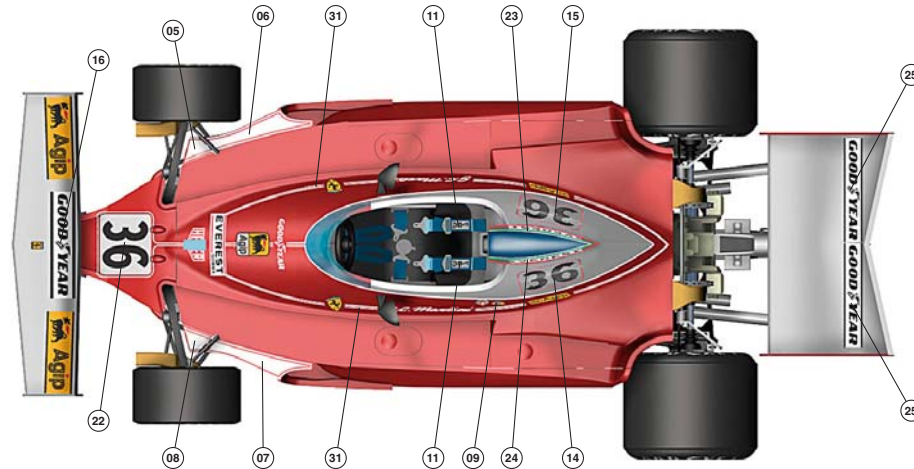

TMK 315

FERRARI 312T TEAM "EVEREST" RACE OF CHAMPIONS 1976

TAMEO KITS srl

Viale C.Colombo, 36-38
17022 BORGIO VEREZZI SV ITALY
Tel. 39 019 - 615.250 Fax. 39 019 - 615.310
website www.tameokits.com
e-mail technical@tameokits.com
e-mail sales@tameokits.com