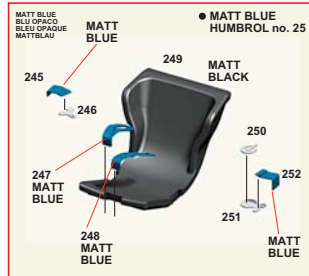

137

138

139

140

141

14

136

137

138

139

140

● ALUMINIUM HUMBROL no. 56

ALUMINIUM
ALLUMINIO
ALUMINUM
ALUMINIUM

TAMEO KITS

TMK 315

**FERRARI 312T
TEAM "EVEREST"**