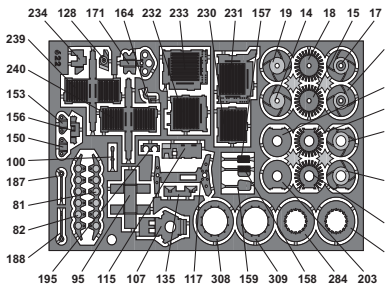

TMK 315

FERRARI 312T TEAM "EVEREST" RACE OF CHAMPIONS 1976

TAMEO KITS srl

Viale C.Colombo, 36-38
17022 BORGIO VEREZZI SV ITALY
Tel. 39 019 - 615.250 Fax. 39 019 - 615.310
website www.tameokits.com
e-mail technical@tameokits.com
e-mail sales@tameokits.com