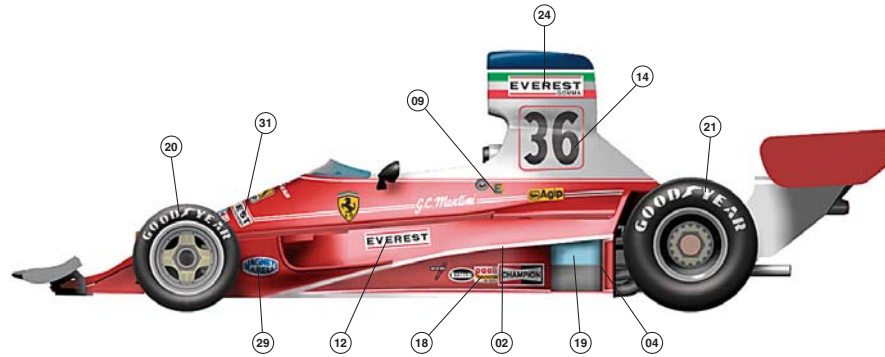

TMK 315

FERRARI 312T TEAM "EVEREST" RACE OF CHAMPIONS 1976

TAMEO KITS srl

Viale C.Colombo, 36-38
17022 BORGIO VEREZZI SV ITALY
Tel. 39 019 - 615.250 Fax. 39 019 - 615.310
website www.tameokits.com
e-mail technical@tameokits.com
e-mail sales@tameokits.com