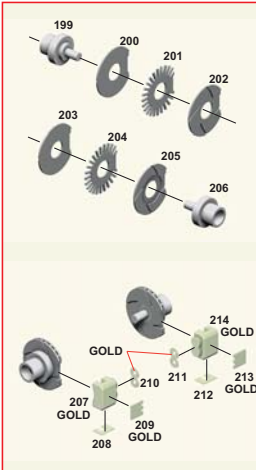

137

138

139

140

141

14

136

137

138

139

140

● ALUMINIUM HUMBROL no. 56

ALUMINIUM
ALLUMINIO
ALUMINUM
ALUMINIUM

TAMEO KITS

TMK 315

**FERRARI 312T
TEAM "EVEREST"**