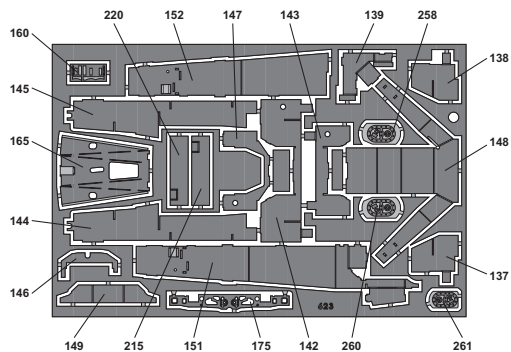

TMK 315

FERRARI 312T TEAM "EVEREST" RACE OF CHAMPIONS 1976

TAMEO KITS srl

Viale C.Colombo, 36-38
17022 BORGIO VEREZZI SV ITALY
Tel. 39 019 - 615.250 Fax. 39 019 - 615.310
website www.tameokits.com
e-mail technical@tameokits.com
e-mail sales@tameokits.com