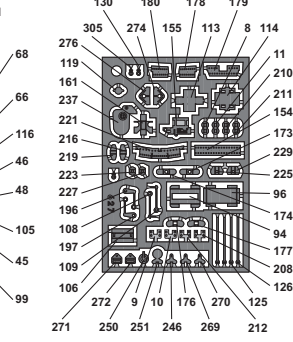

TMK 315

FERRARI 312T TEAM "EVEREST" RACE OF CHAMPIONS 1976

TAMEO KITS srl

Viale C.Colombo, 36-38
17022 BORGIO VEREZZI SV ITALY
Tel. 39 019 - 615.250 Fax. 39 019 - 615.310
website www.tameokits.com
e-mail technical@tameokits.com
e-mail sales@tameokits.com