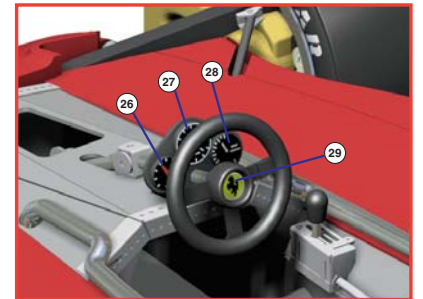

TMK 315

FERRARI 312T TEAM "EVEREST" RACE OF CHAMPIONS 1976

TAMEO KITS srl

Viale C.Colombo, 36-38
17022 BORGIO VEREZZI SV ITALY
Tel. 39 019 - 615.250 Fax. 39 019 - 615.310
website www.tameokits.com
e-mail technical@tameokits.com
e-mail sales@tameokits.com