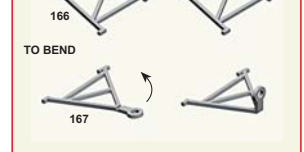

137

138

139

140

141

14

136

137

138

139

140

● ALUMINIUM HUMBROL no. 56

ALUMINIUM
ALLUMINIO
ALUMINUM
ALUMINIUM

TAMEO KITS

TMK 315

**FERRARI 312T
TEAM "EVEREST"**